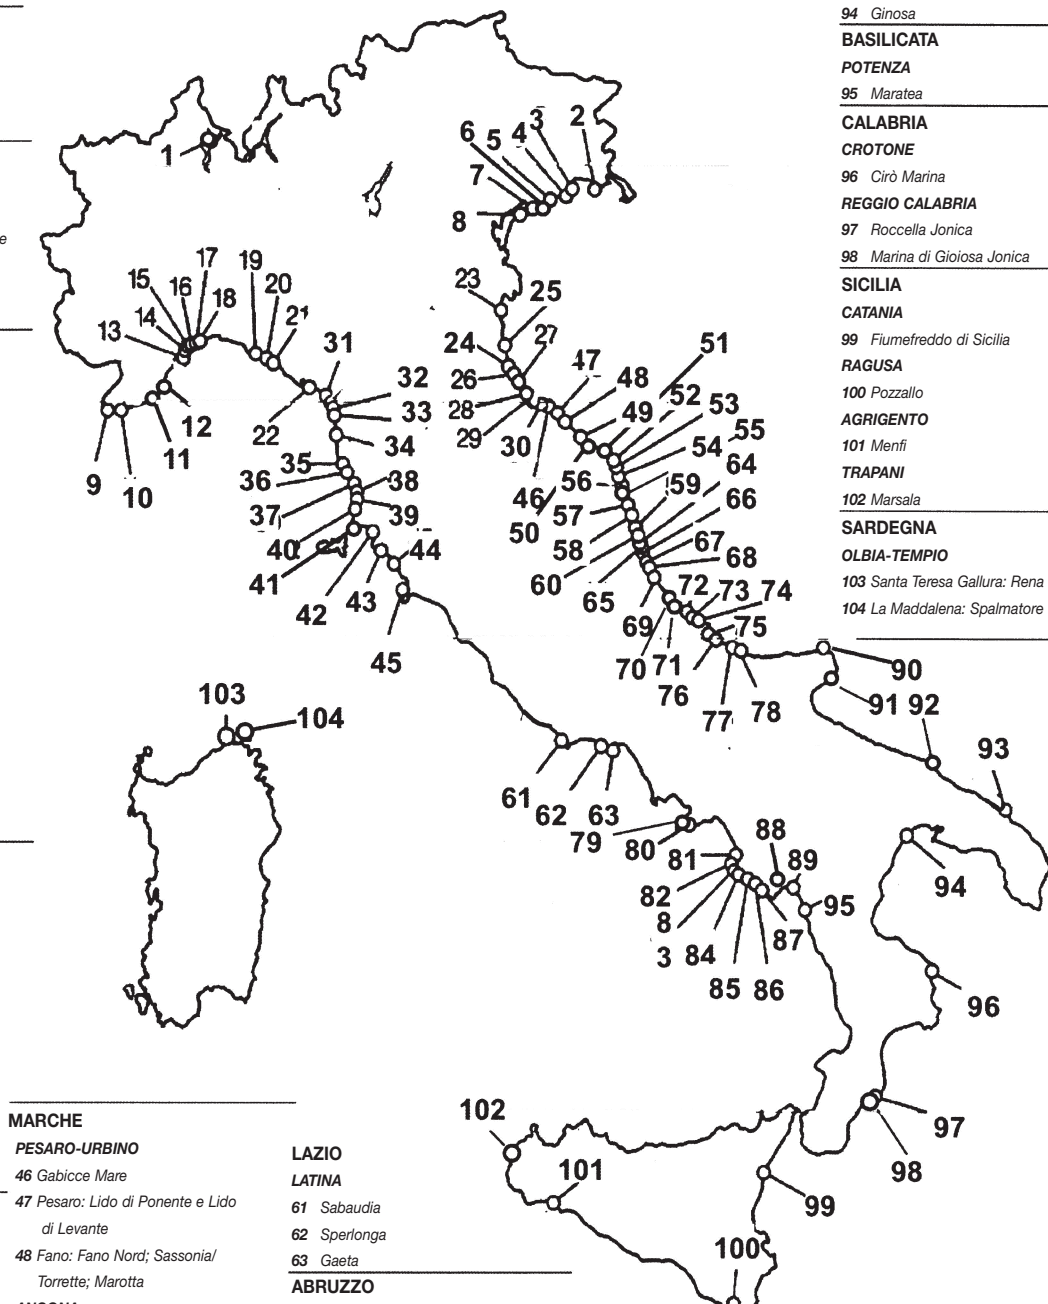

Bandiera Blu 2008 SPIAGGE

PIEMONTE

VERBANIA

1. 1 Cannero Riviera

FRIULI-VENEZIA GIULIA

GORIZIA

1. 2 Grado

UDINE

1. 3 Lignano Sabbiadoro

VENETO

VENEZIA

1. 4 Caorle
   5 San Michele al Tagliamento: Bibione
   6 Eraclea
   7 Jesolo
   8 Cavallino Treponti

LIGURIA

IMPERIA

1. 9 Camportosso

1. 10 Bordighera

SAVONA

1. 11 Finale Ligure

1. 12 Noli

1. 13 Spotorno

1. 14 Bergeggi

1. 15 Albissola Marina

1. 16 Albisola Superiore

1. 17 Celle Ligure

1. 18 Varazze

GENOVA

1. 19 Chiavari

1. 20 Lavagna

1. 21 Moneglia

LA SPEZIA

1. 22 Lerici

EMILIA-ROMAGNA

FERRARA

1. 23 Comacchio

RAVENNA

1. 24 Cervia

1. 25 Ravenna: Lidi Ravennati

FORLI-CESENA

1. 26 Cesenatico

1. 27 San Mauro Pascoli

RIMINI

1. 28 Rimini

1. 29 Misano Adriatico

1. 30 Cattolica

TOSCANA

LUCCA

1. 31 Forte dei Marmi

1. 32 Camaiore

1. 33 Viareggio

PISA

1. 34 Pisa: Marina di Pisa, Tirrenia,

1. Calambrone

LIVORNO

1. 35 Livorno: Antignano e Quercianella

1. 36 Rosignano Marittimo:

1. Castiglione della Pescaia

1. 37 Cecina: Gorette e Marina di Cecina

1. 38 Bibbona: Marina di Bibbona

1. 39 Castagneto Carducci

1. 40 San Vincenzo

1. 41 Riomarone-Piombino: Parco Naturale

1. della Sterpaia

GROSSETO

1. 42 Follonica

1. 43 Castiglione della Pescaia

1. 44 Grosseto: Marina di Grosseto e

1. Principina a Mare

1. 45 Monte Argentario

MARCHE

PESARO-URBINO

1. 46 Gabicce Mare

1. 47 Pesaro: Lido di Ponente e Lido

1. di Levante

1. 48 Fano: Fano Nord; Sassonia/

1. Torrette; Marotta

ANCONA

1. 49 Senigallia

1. 50 Sirolo

1. 51 Numana: Numana alta e Numana

1. bassa

MACERATA

1. 52 Porto Recanati: Scossicci

1. 53 Potenza Picena

1. 54 Civitanova Marche

ASCOLI PICENO

1. 55 Porto S. Elpidio

1. 56 Fermo: Lido/Casabianca; Marina

1. Palmense

1. 57 Porto San Giorgio

1. 58 Cupra Marittima

1. 59 Grottammare: Lungomare Nord e

1. Lungomare Sud

1. 60 San Benedetto del Tronto

LAZIO

LATINA

1. 61 Sabaudia

1. 62 Sperlonga

1. 63 Gaeta

ABRUZZO

TERAMO

1. 64 Martinsicuro

1. 65 Alba Adriatica

1. 66 Tortoreto

1. 67 Giulianova: Lungomare Nord e Lido

1. Zara

1. 68 Roseto degli Abruzzi: Lungomare;

1. Cologna spiaggia

1. 69 Pineto: Scerne/Villa Fumosa;

1. Villa Ardente/Torre Cerrano

1. 70 Silvi: arenile Sud; L.gomare Centrale;

1. T.re Cerrano

CHIETI

1. 71 Francavilla al Mare

1. 72 San Vito Chietino: Calata Turchino;

1. Molo Sud

1. 73 Rocca San GiovanniX

1. 74 Fossacesia

1. 75 Vasto: Marina di Vasto e Punta Penna

1. 76 San Salvo: L.gomare Colombo

PUGLIA

FOGGIA

1. 90 Rodi Garganico

1. 91 Mattinata

BARI

1. 92 Polignano a Mare

BRINDISI

1. 93 Ostuni

TARANTO

1. 94 Ginosa

BASILICATA

POTENZA

1. 95 Maratea

CALABRIA

CROTONE

1. 96 Cirò Marina

REGGIO CALABRIA

1. 97 Roccella Jonica

1. 98 Marina di Gioiosa Jonica

SICILIA

CATANIA

1. 99 Fiumefreddo di Sicilia

RAGUSA

1. 100 Pozzallo

AGRIGENTO

1. 101 Menfi

TRAPANI

1. 102 Marsala

SARDEGNA

OLBIA-TEMPIO

1. 103 Santa Teresa Gallura: Rena Bianca

1. 104 La Maddalena: Spalmatore

MOLISE

CAMPOBASSO

1. 77 Termoli

1. 78 Campomarino

CAMPANIA

NAPOLI

1. 79 Massa Lubrese

SALERNO

1. 80 Positano

1. 81 Agropoli: Trentova; S.Marco

1. 82 Castellabate

1. 83 Montecorice-Agnone: Agnone

1. e Capitulo

1. 84 Acciaroli: Pioppi di Pollica

1. 85 Ascea: Marina Velia; Petrosco/Scogliera

1. 86 Pisciotta: La Gabella e Pietracciaio-

1. Acquabianca

1. 87 Centola: Palinuro, Baia della Molpa

1. 88 Vibonati: Villammare

1. 89 Sapri